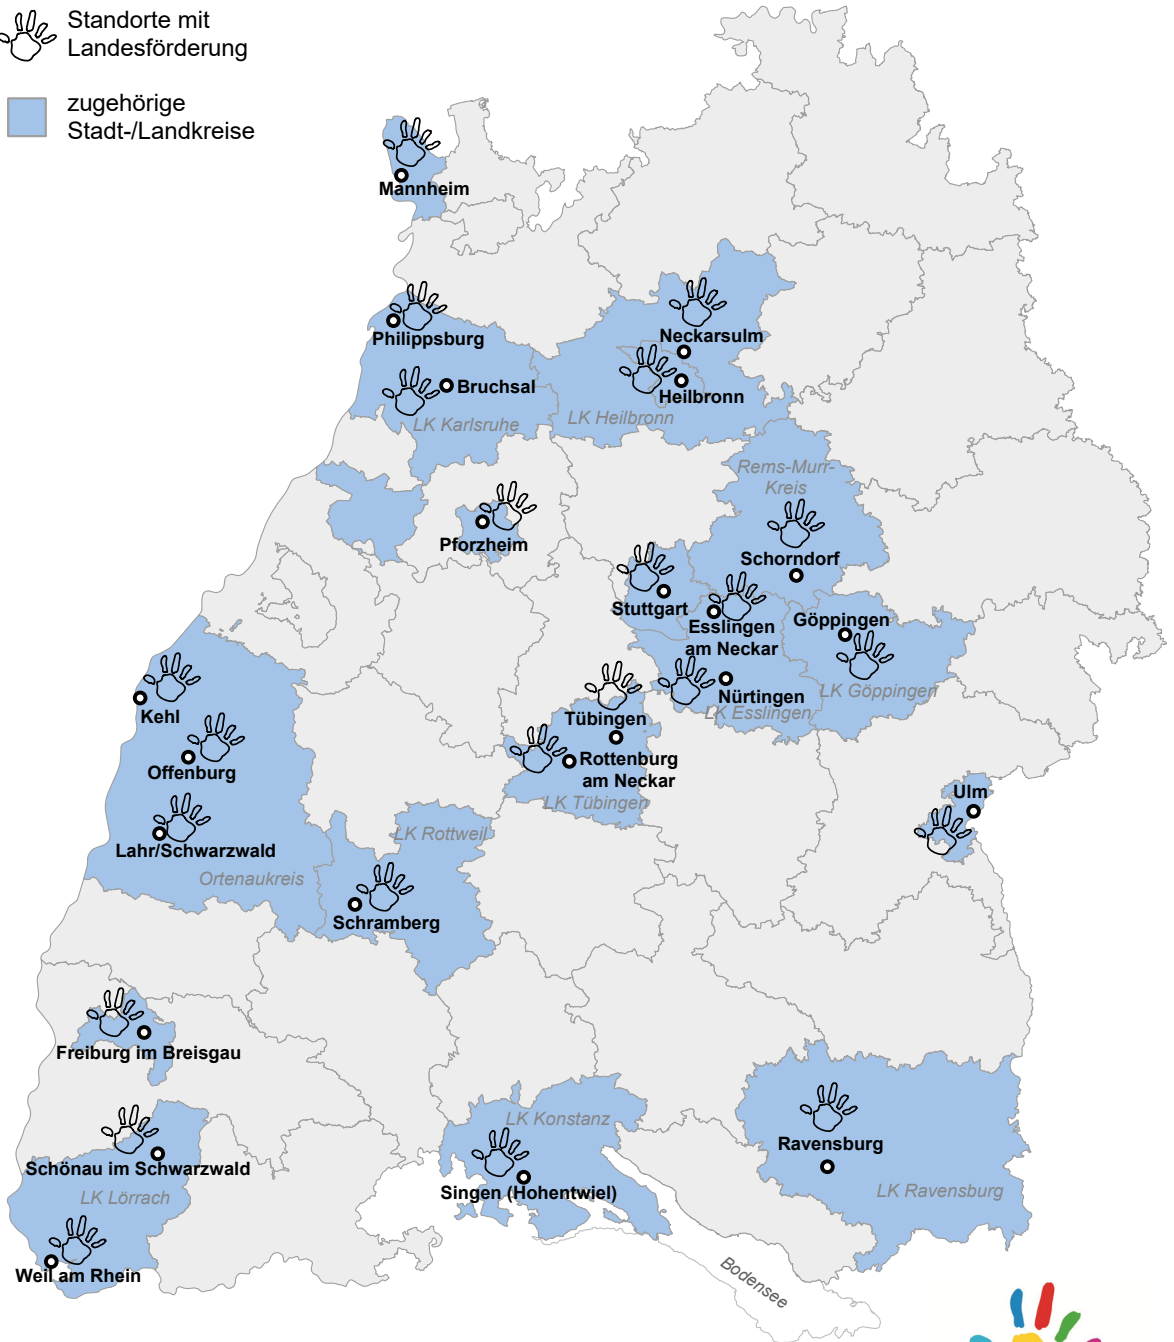

Kommunale Präventionsnetzwerke gegen Kinderarmut in Baden-Württemberg

 Standorte mit Landesförderung

 zugehörige Stadt-/Landkreise

Datenquelle: Familienforschung Baden-Württemberg im Statistischen Landesamt, Stand August 2021.